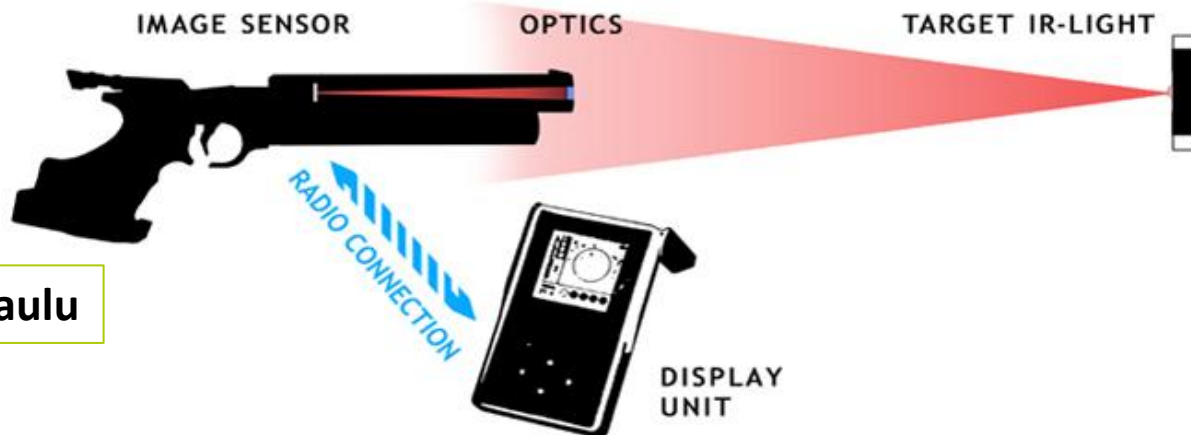

KAMERA

Ase + näyttölaite + taulu