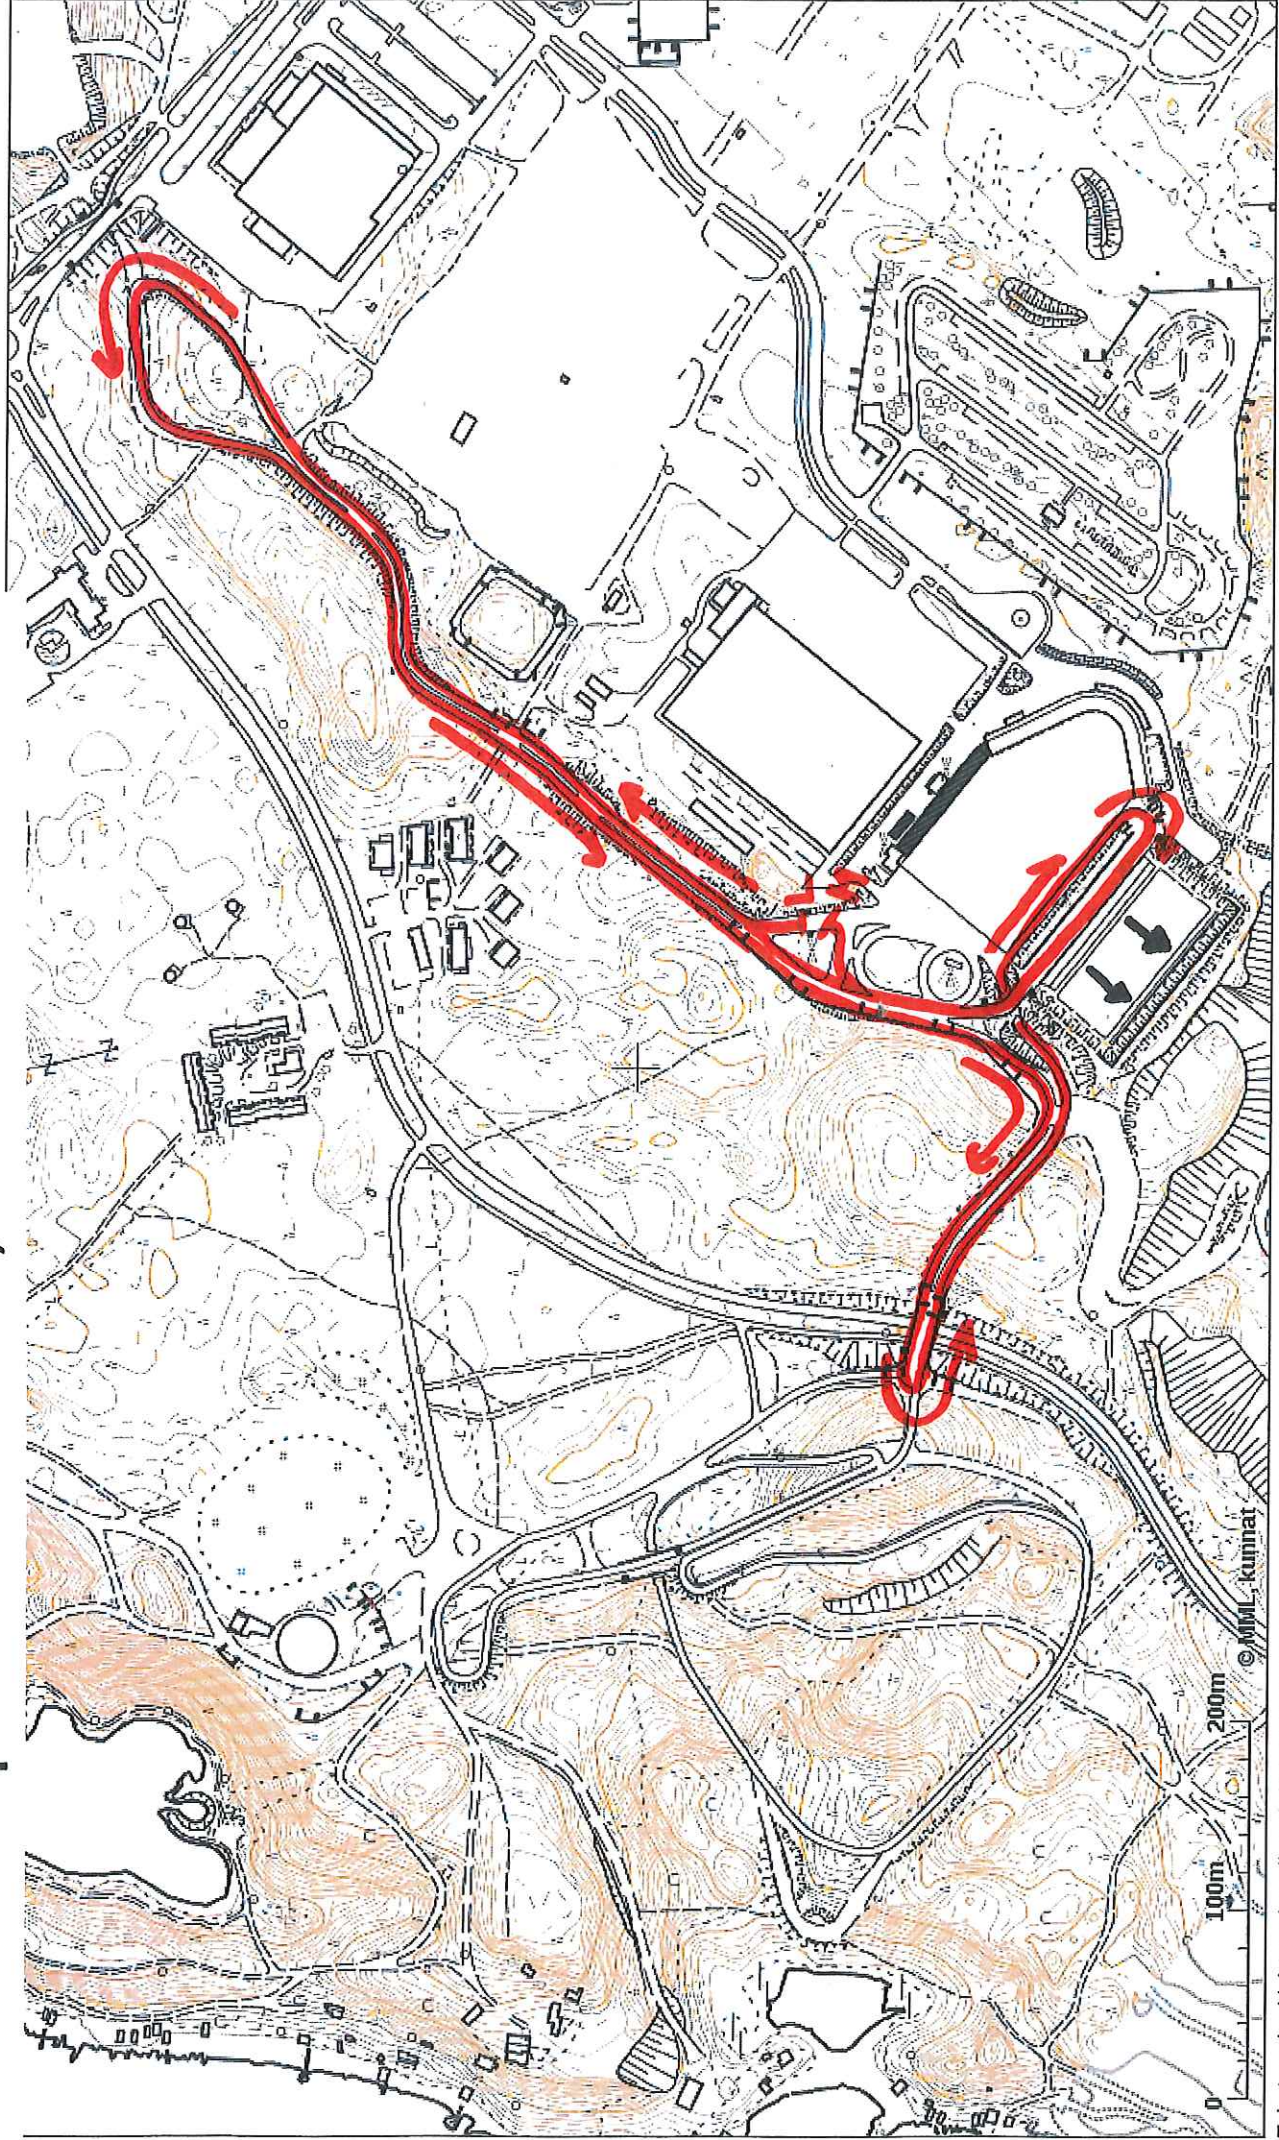

Ampumahiihto 2,0 km

Tulosten keskipisteen koordinaatit (ETRS-TM35FIN): N: 6786180.5, E: 592908
Karttatuloste ei ole mittatarkka. Kiinteistörajat ja -tunnukset päivitetään toistaiseksi vain kerran viikossa.
Rekisteripalvelujen kautta kartalle haetut palstat ja määräalat ovat ajantasaiset.
Tulostettu Kiinteistöpalvelusta 16.02.2023.

20
A14

Ampumahiihto 1,4 km

Tulosten keskipisteen koordinaatit (ETRS-TM35FIN): N: 6786180.5, E: 592908
Karttatuloste ei ole mittatarkka. Kiinteistörajat ja -tunnukset päivitetään toistaiseksi vain kerran viikossa.
Rekisteripalvelujen kautta kartalle haetut palstat ja määräajat ovat ajantasaiset.
Tulostettu Kiinteistöpalvelusta 16.02.2023.

Ampumahiihto 0,9 km

Tulosten keskipisteen koordinaatit (ETRS-TM35FIN): N: 6786180.5, E: 592908
Karttatuuloste ei ole mittatarkka. Kiinteistörajat ja -tunnukset päivitetään toistaiseksi vain kerran viikossa.
Rekisteripalvelujen kautta kartalle haetut palstat ja määräalat ovat ajantasaiset.
Tulostettu Kiinteistöpalvelusta 16.02.2023.

AH
PARIVIESTI
0,9 km