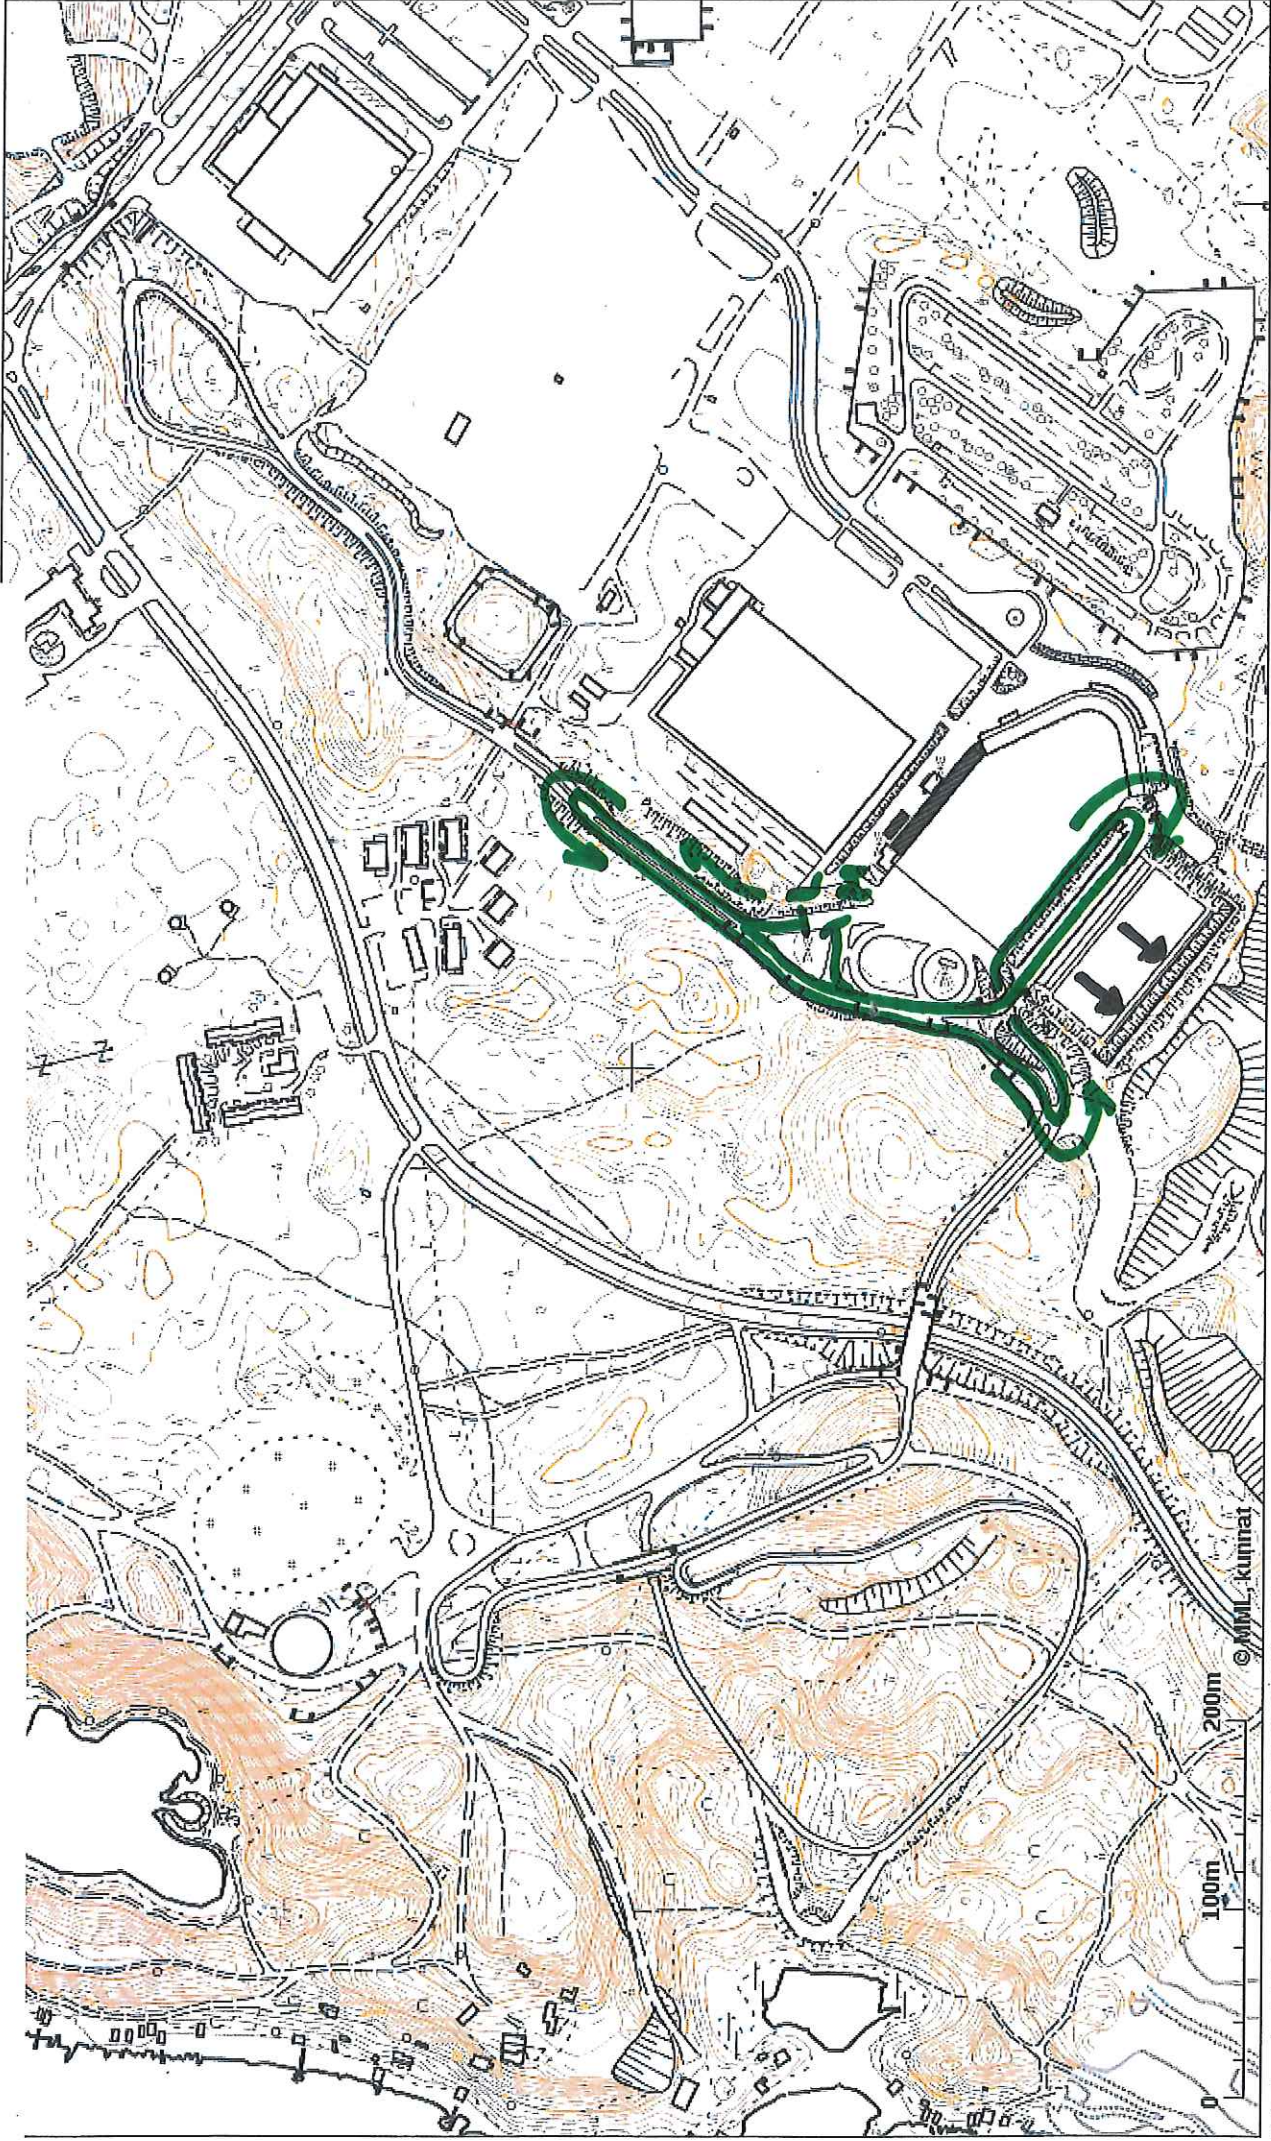

Ampumahiihto 2,0 km

Tulosten keskipisteen koordinaatit (ETRS-TM35FIN): N: 6786180.5, E: 592908
Karttatuloste ei ole mittatarkka. Kiinteistörajat ja -tunnukset päivitetään toistaiseksi vain kerran viikossa.
Rekisteripalvelujen kautta kartalle haetut palstat ja määräalat ovat ajantasaiset.
Tulostettu Kiinteistöpalvelusta 16.02.2023.

20
A14

Ampumahiihto 1,4 km

Tulosten keskipisteen koordinaatit (ETRS-TM35FIN): N: 6786180.5, E: 592908
Karttatuloste ei ole mittatarkka. Kiinteistörajat ja -tunnukset päivitetään toistaiseksi vain kerran viikossa.
Rekisteripalvelujen kautta kartalle haetut palstat ja määräajat ovat ajantasaiset.
Tulostettu Kiinteistöpalvelusta 16.02.2023.

Ampumahiihto 0,9 km

Tulosten keskipisteen koordinaatit (ETRS-TM35FIN): N: 6786180.5, E: 592908
Karttatuuloste ei ole mittatarkka. Kiinteistörajat ja -tunnukset päivitetään toistaiseksi vain kerran viikossa.
Rekisteripalvelujen kautta kartalle haetut palstat ja määräalat ovat ajantasaiset.
Tulostettu Kiinteistöpalvelusta 16.02.2023.

AH
PARIVIESTI
0,9 km