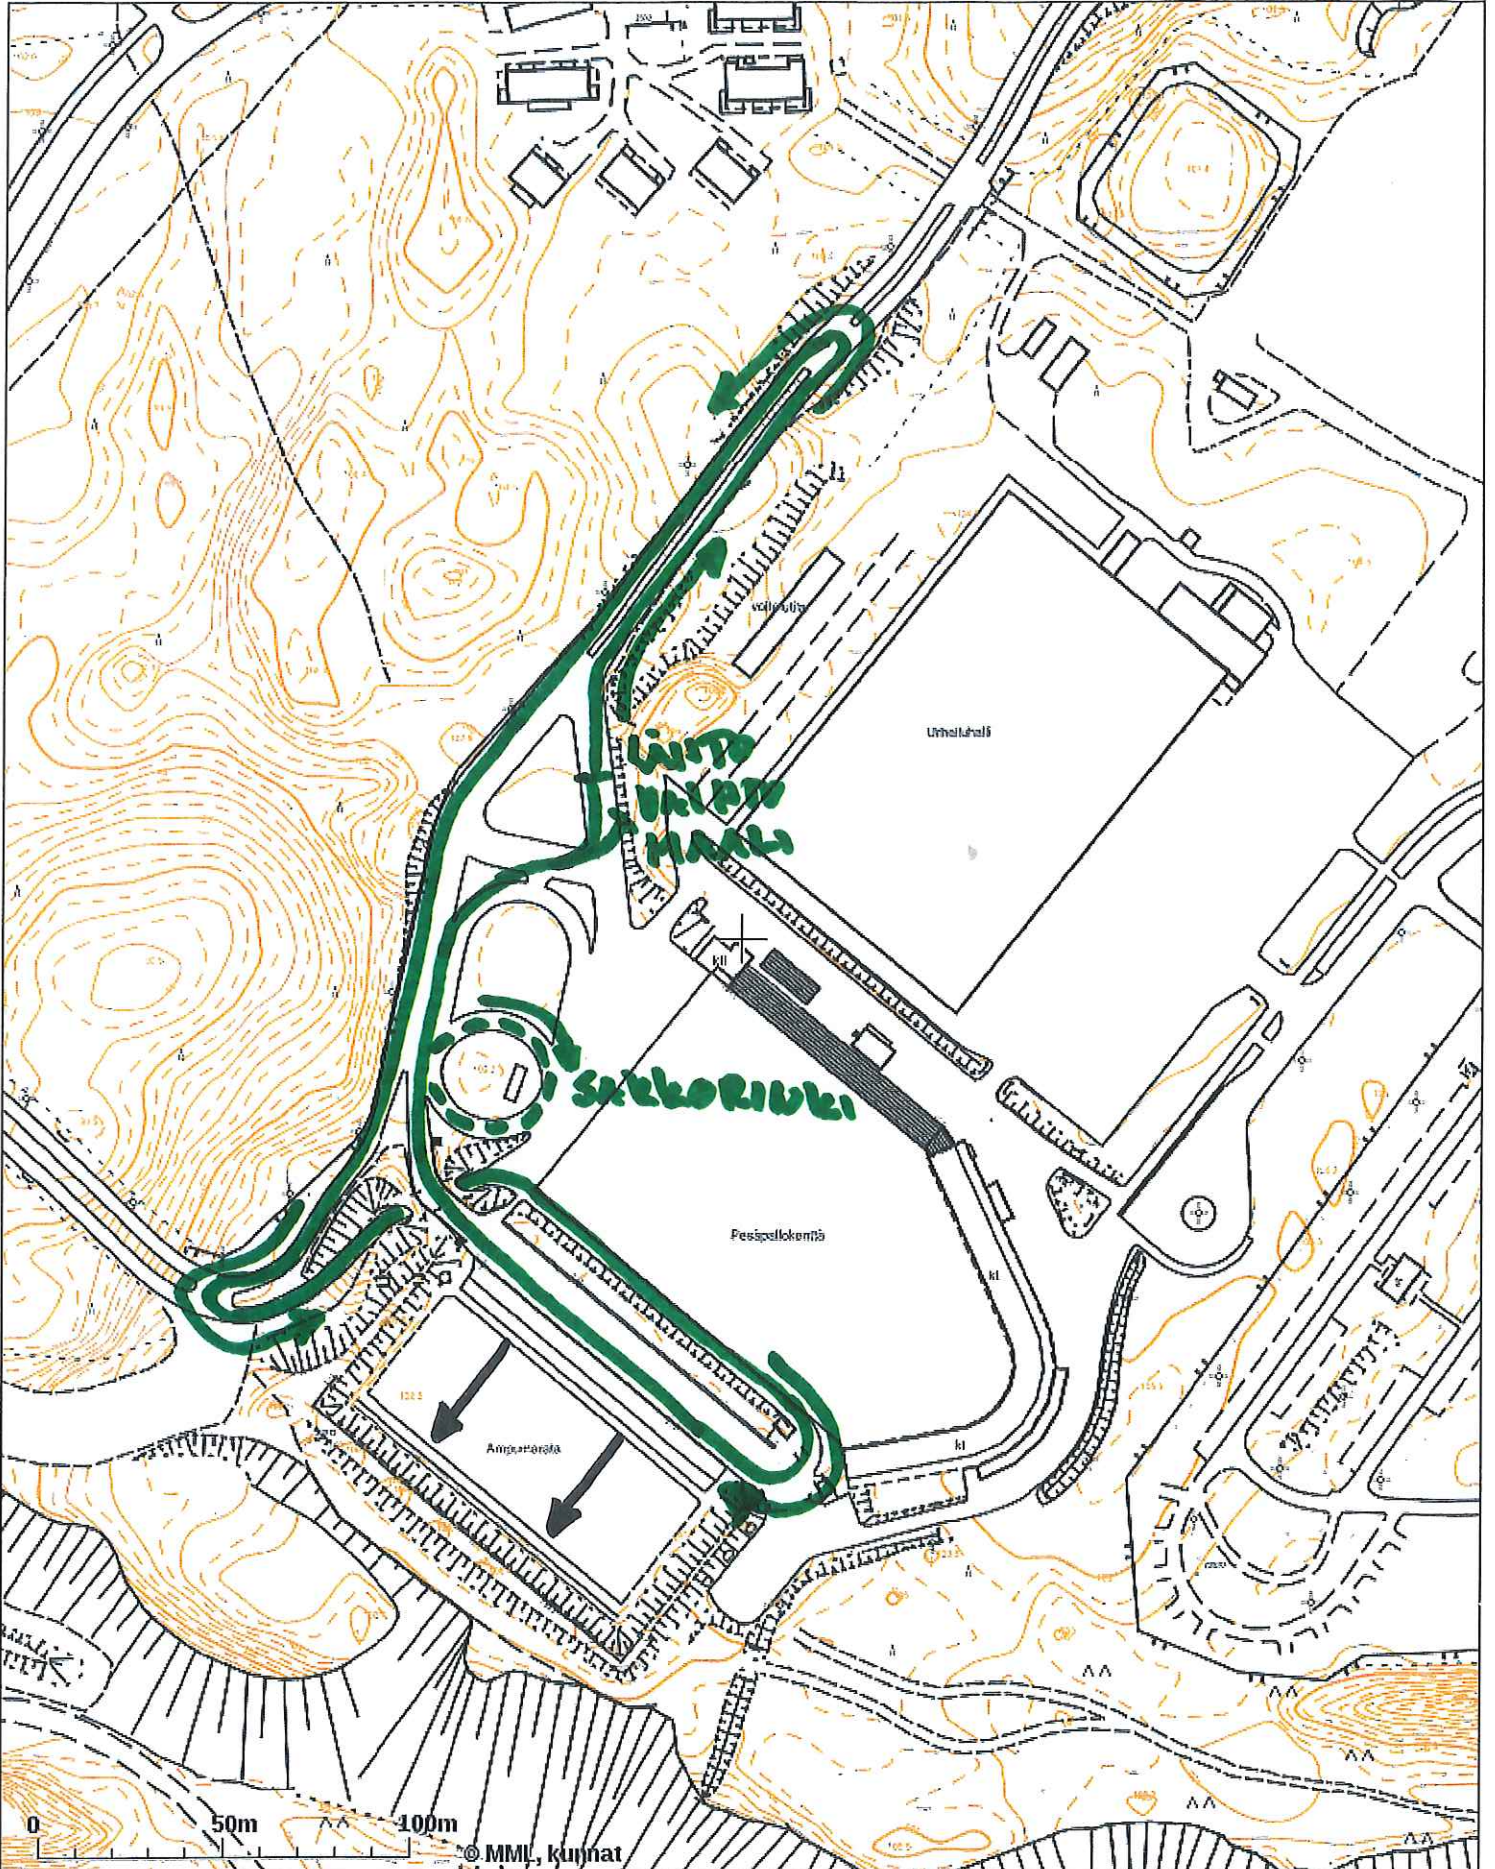

AH pariviesti 0,9 km

Tulosteen keskipisteen koordinaatit (ETRS-TM35FIN): N: 6786049.25, E: 593024.5
Karttatuloste ei ole mittatarkka. Kiinteistörajat ja -tunnukset päivitetään toistaiseksi vain kerran viikossa.
Rekisteripalvelujen kautta kartalle haetut palstat ja määräalat ovat ajantasaiset.
Tulostettu Kiinteistö tietopalvelusta 16.02.2023.

AH
PARIVIESTI
0,9 km