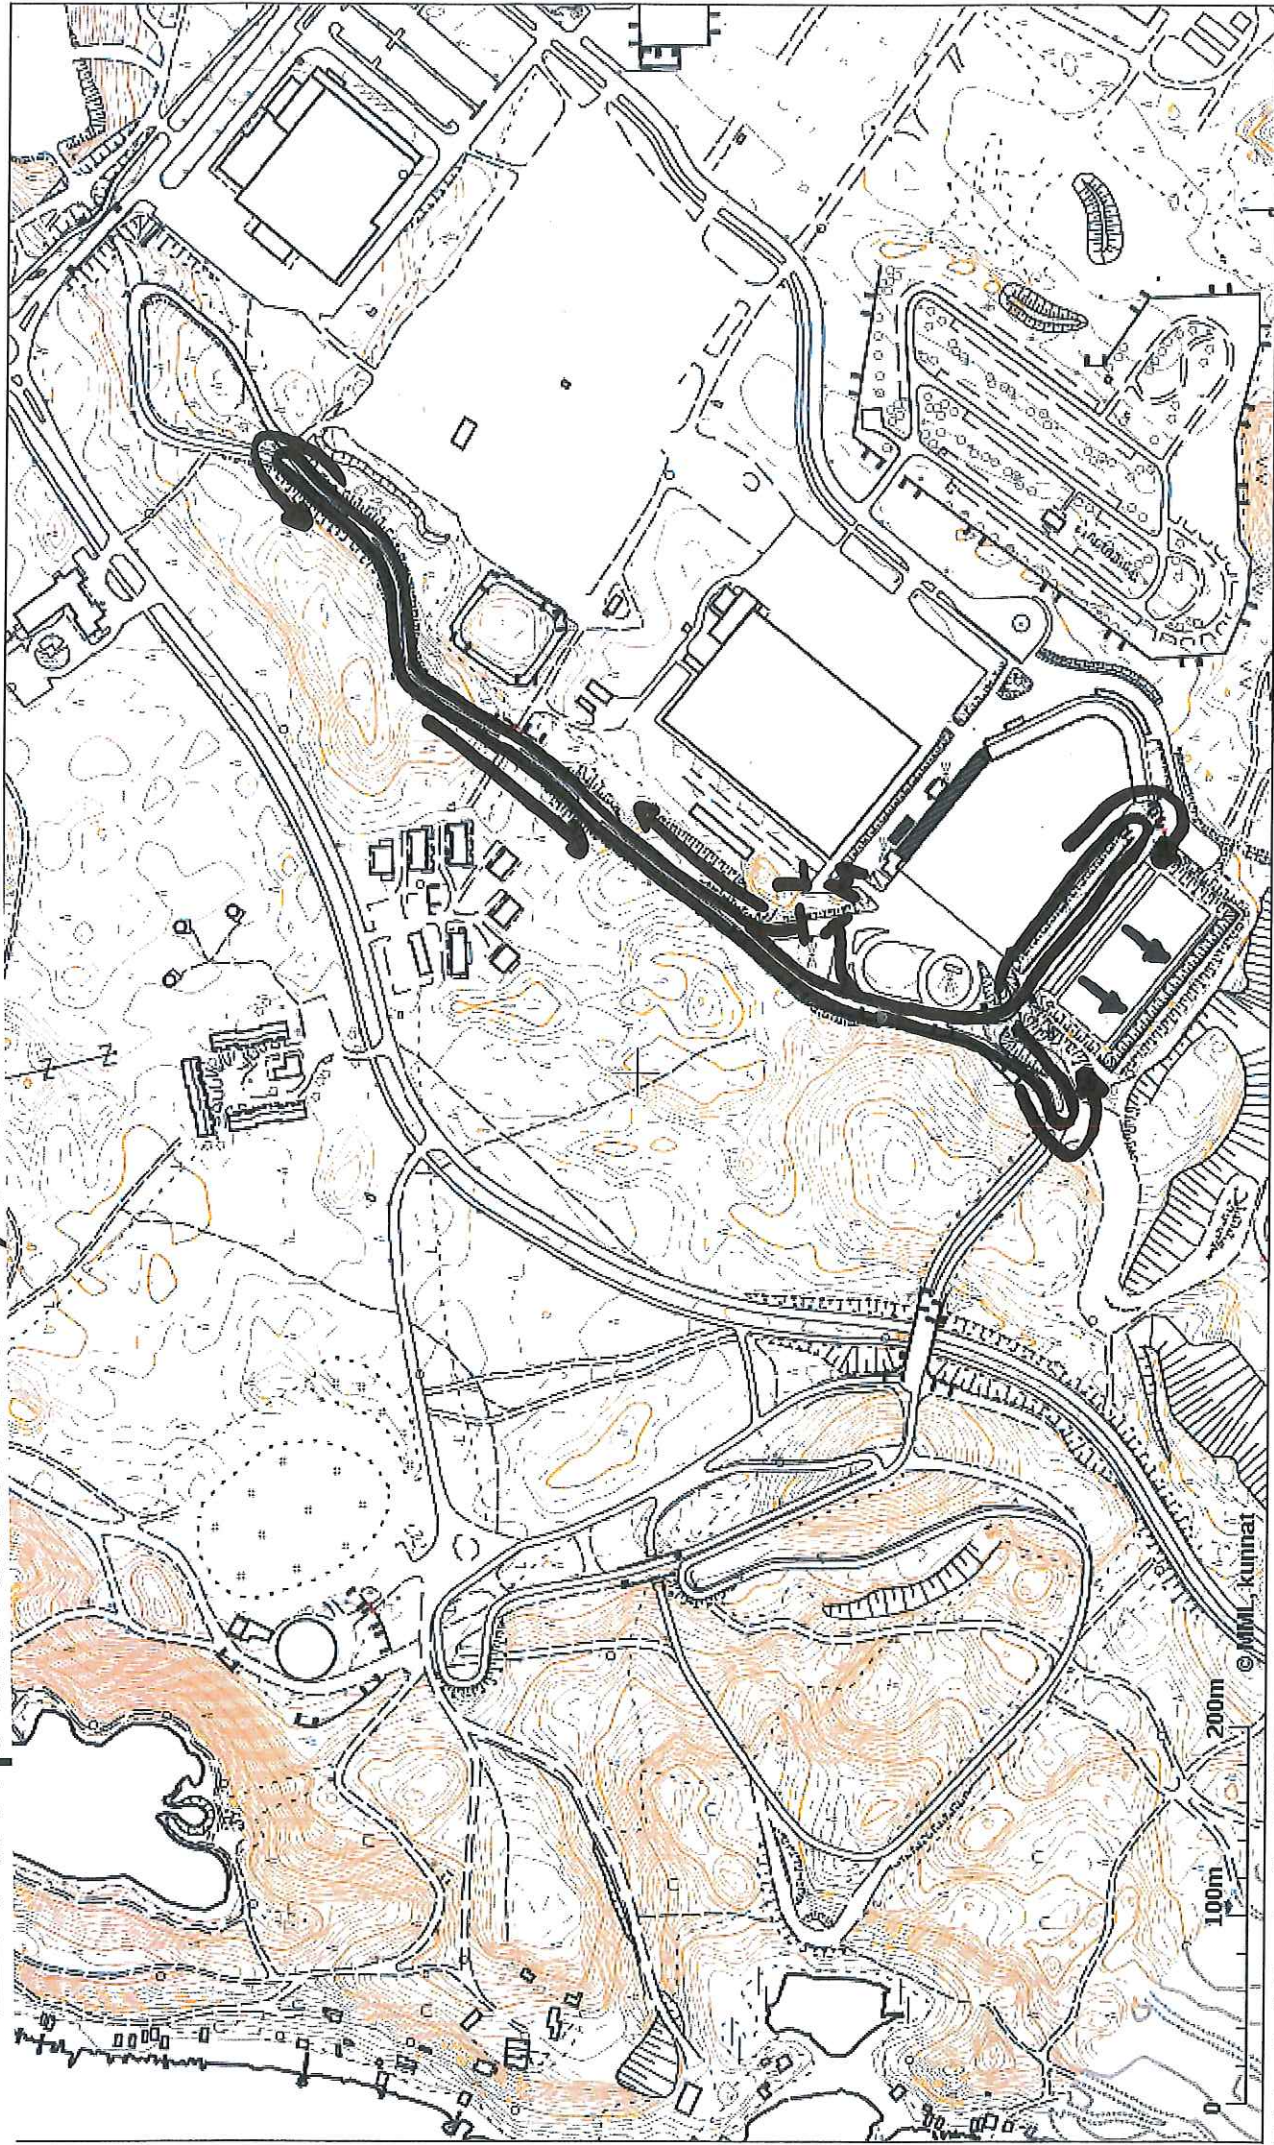

Ampumahiihto 2,0 km

Tulosten keskipisteen koordinaatit (ETRS-TM35FIN): N: 6786180.5, E: 592908
Karttatuloste ei ole mittatarkka. Kiinteistörajat ja -tunnukset päivitetään toistaiseksi vain kerran viikossa.
Rekisteripalvelujen kautta kartalle haetut palstat ja määräalat ovat ajantasaiset.
Tulostettu Kiinteistöpalvelusta 16.02.2023.

20
A14

Ampumahiihto 1,4 km

Tulosten keskipisteen koordinaatit (ETRS-TM35FIN): N: 6786180.5, E: 592908
Karttatuloste ei ole mittatarkka. Kiinteistörajat ja -tunnukset päivitetään toistaiseksi vain kerran viikossa.
Rekisteripalvelujen kautta kartalle haetut palstat ja määräajat ovat ajantasaiset.
Tulostettu Kiinteistöpalvelusta 16.02.2023.

Ampumahiihto 0,9 km

Tulosten keskipisteen koordinaatit (ETRS-TM35FIN): N: 6786180.5, E: 592908
Karttatuuloste ei ole mittatarkka. Kiinteistörajat ja -tunnukset päivitetään toistaiseksi vain kerran viikossa.
Rekisteripalvelujen kautta kartalle haetut palstat ja määräalat ovat ajantasaiset.
Tulostettu Kiinteistöpalvelusta 16.02.2023.

AH
PARIVIESTI
0,9 km