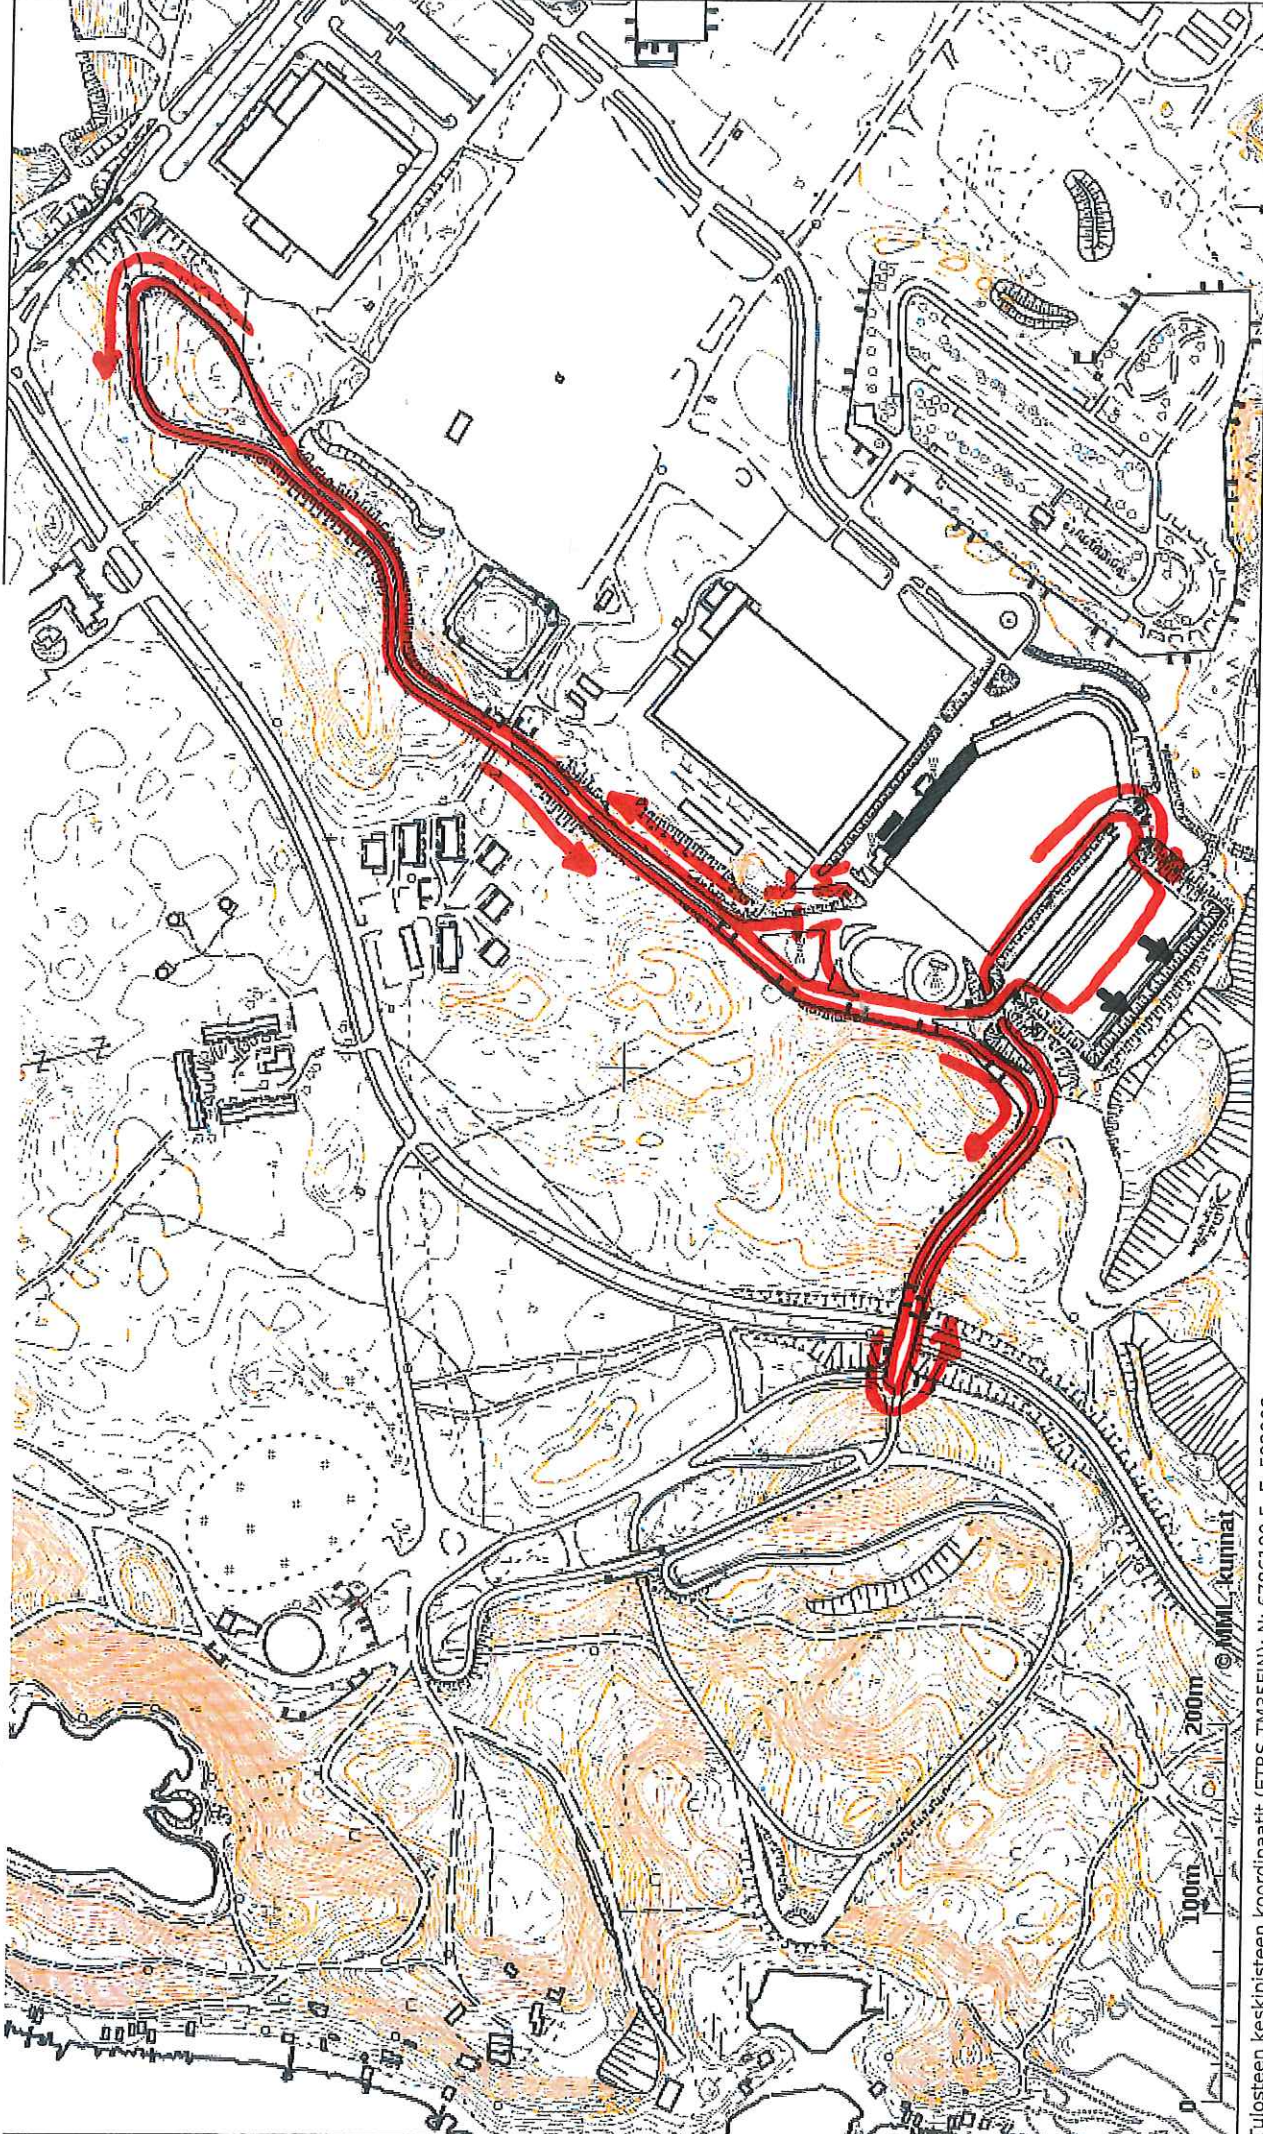

Pistooliampumahiihto 2,0 km

Tulosten keskipisteen koordinaatit (ETRS-TM35FIN): N: 6786180.5, E: 592908

Karttatuoste ei ole mittatarkka. Kiinteistörajat ja -tunnukset päivitetään toistaiseksi vain kerran viikossa.

Rekisteripalvelujen kautta kartalle haetut palstat ja määräalat ovat ajantasaiset.

Tulostettu Kiinteistöpalvelusta 16.02.2023.

© MML - kummit

2.0
PAH

Pistooliampumahiihto 0,9 km

Tulosten keskipisteen koordinaatit (ETRS-TM35FIN): N: 6786180.5, E: 592908

Karttaluoste ei ole mittatarkka. Kiinteistörajat ja -tunnukset päivitetään toistaiseksi vain kerran viikossa.

Rekisteripalvelujen kautta kartalle haetut paistat ja määräälait ovat ajantasaiset.

Tulostettu Kiinteistöpalvelusta 16.02.2023.

0,9
PAH

PistooliAH pariviesti 0,9 km

Tulosten keskipisteen koordinaatit (ETRS-TM35FIN): N: 6786049.25, E: 593024.5
Karttatuloste ei ole mittatarkka. Kiinteistörajat ja -tunnukset päivitetään toistaiseksi vain kerran viikossa.
Rekisteripalvelujen kautta kartalle haetut palstat ja määräalat ovat ajantasaiset.
Tulostettu Kiinteistötietopalvelusta 16.02.2023.