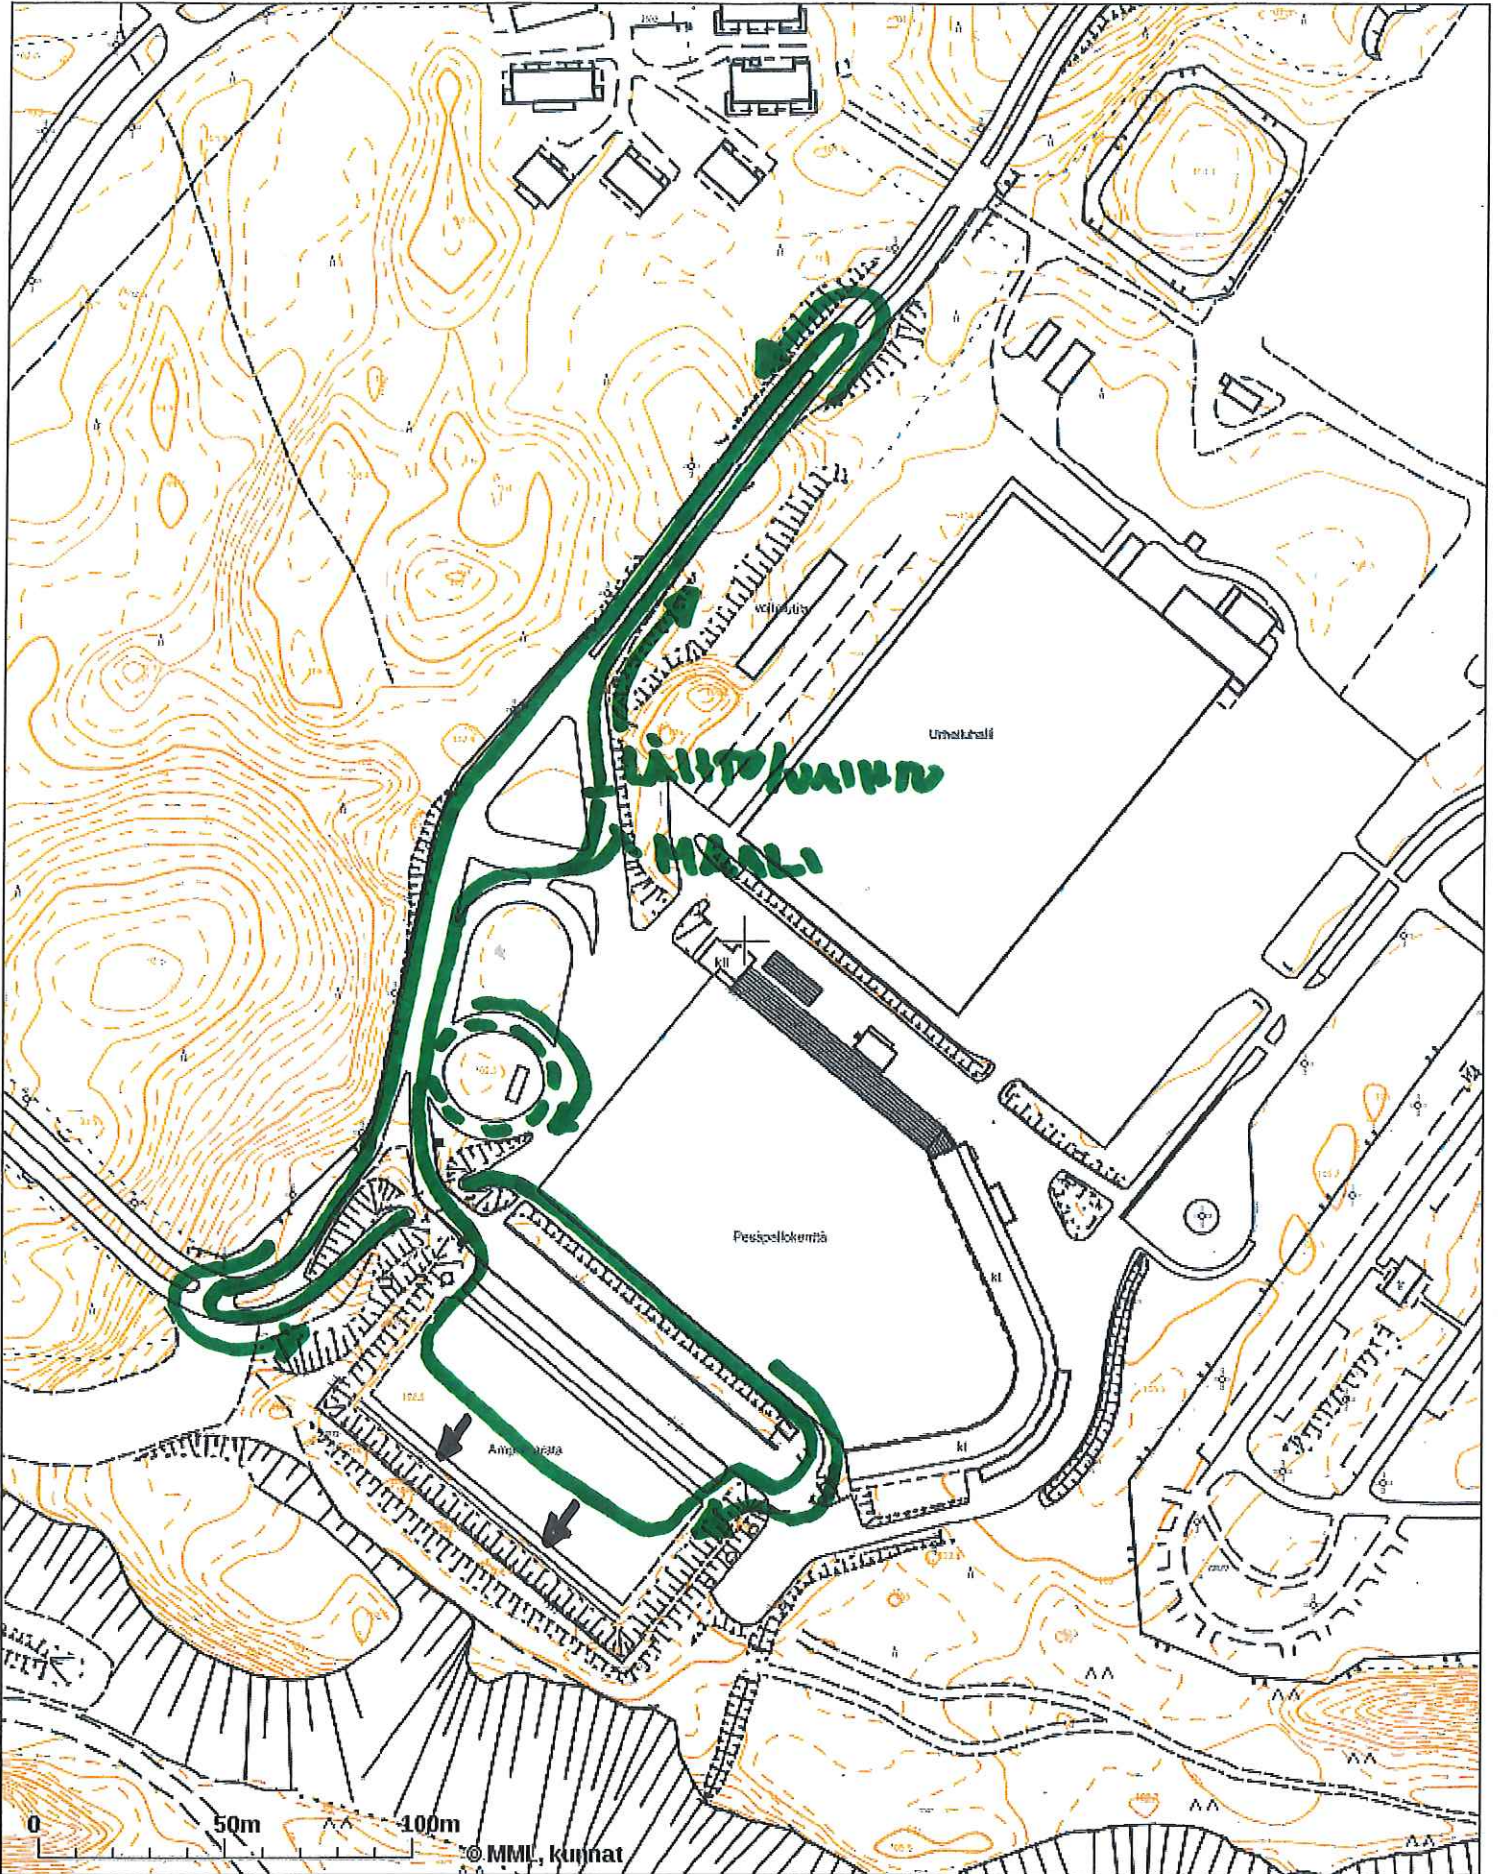

PistooliAH pariviesti 0,9 km

Tulosten keskipisteen koordinaatit (ETRS-TM35FIN): N: 6786049.25, E: 593024.5
Karttatuloste ei ole mittatarkka. Kiinteistörajat ja -tunnukset päivitetään toistaiseksi vain kerran viikossa.
Rekisteripalvelujen kautta kartalle haetut palstat ja määräalat ovat ajantasaiset.
Tulostettu Kiinteistötietopalvelusta 16.02.2023.

PAH
VIEN
OISLA