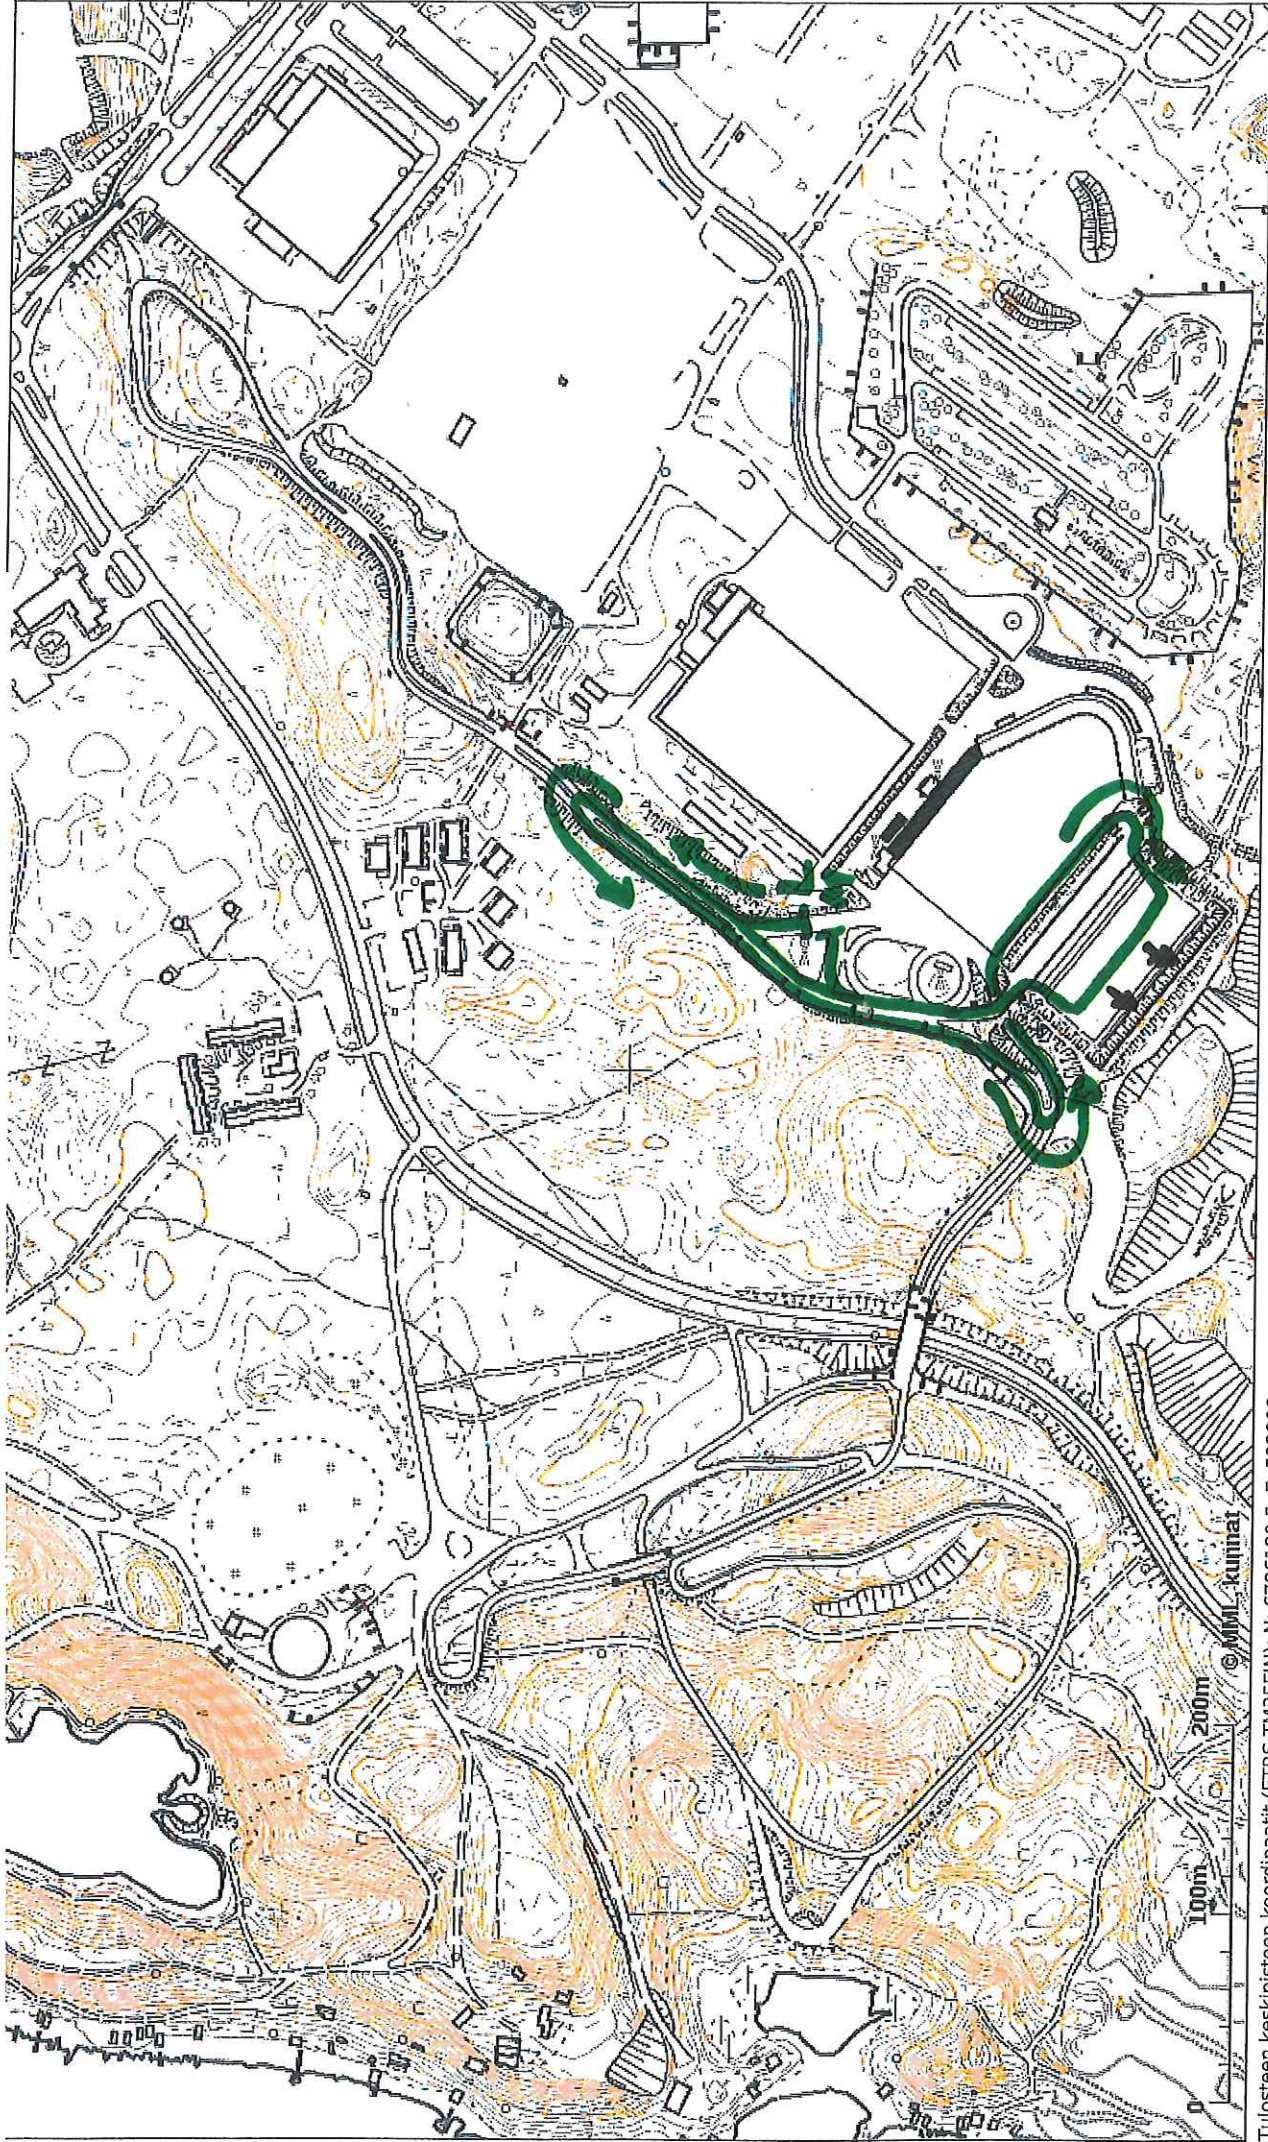

Pistooliampumahiihto 2,0 km

Tulosten keskipisteen koordinaatit (ETRS-TM35FIN): N: 6786180.5, E: 592908

Karttatuoste ei ole mittatarkka. Kiinteistörajat ja -tunnukset päivitetään toistaiseksi vain kerran viikossa.

Rekisteripalvelujen kautta kartalle haetut palstat ja määräalat ovat ajantasaiset.

Tulostettu Kiinteistöpalvelusta 16.02.2023.

© MML - kummit

2.0
PAH

Pistooliampumahiihto 0,9 km

Tulosten keskipisteen koordinaatit (ETRS-TM35FIN): N: 6786180.5, E: 592908

Karttaluoste ei ole mittatarkka. Kiinteistörajat ja -tunnukset päivitetään toistaiseksi vain kerran viikossa.

Rekisteripalvelujen kautta kartalle haetut paistat ja määräälait ovat ajantasaiset.

Tulostettu Kiinteistöpalvelusta 16.02.2023.

PAH
VIEN
OISLA