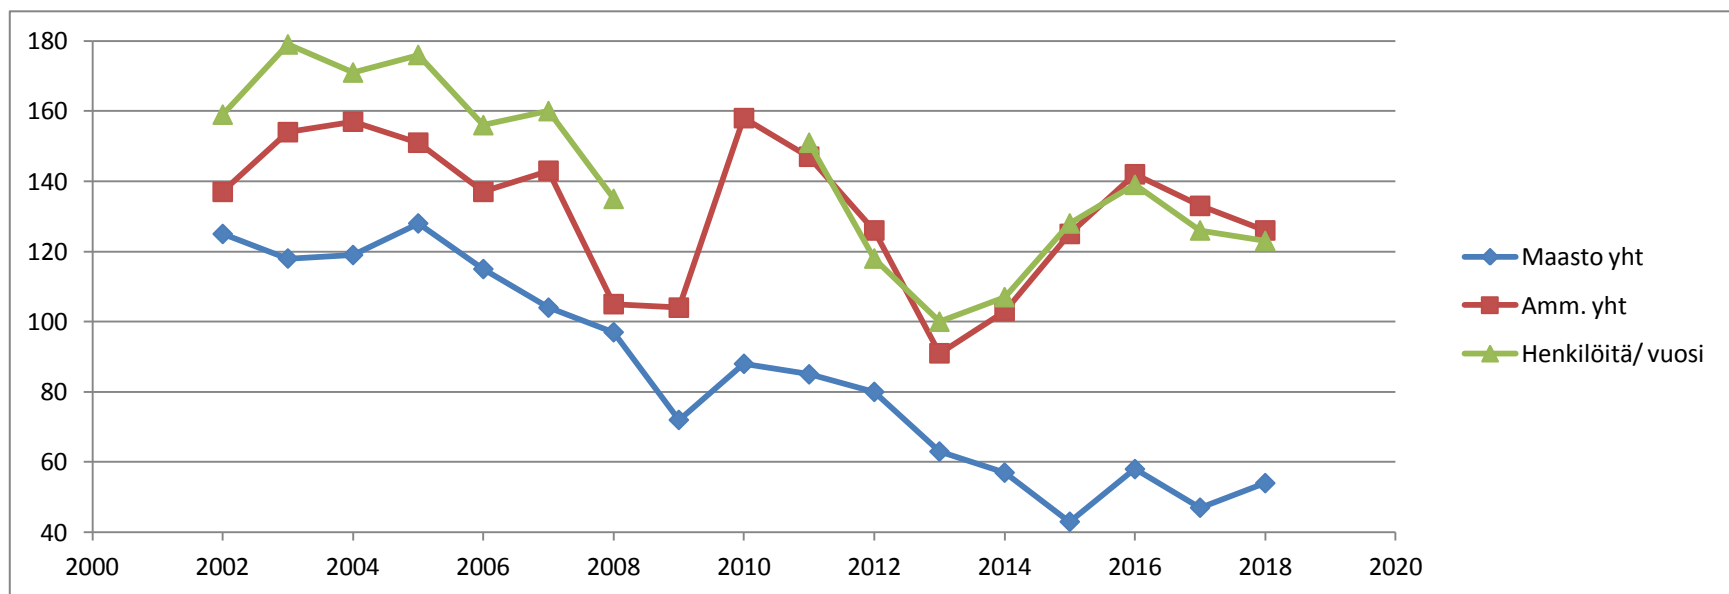

Pientä vertailua menneiltä vuosilta																
Osallistujia la suorituksia	Talvi- kilpailu	Amp. hiihto	Amp. j/k	Kolmi- ottelu	Amp. suunn.	Maast. kilp	Maasto yht	Pien. pistooli	Perinne kivääri	Pien. kivääri	Kiv. kenttä	SRA amm	Ilma- pistooli	Amm. yht	Yht. suor.	Henkilöitä/ vuosi
2002	24	31	27	15		28	125	30		10	46	21	30	137	262	159
2003	22	30	23	21		22	118	33		22	57	24	18	154	272	179
2004	22	38	26	16		17	119	42		18	50	22	25	157	276	171
2005	25	34	24	20		25	128	41		21	44	30	15	151	279	176
2006	25	33	22	17		18	115	28		20	47	30	12	137	252	156
2007	23	17	22	19		23	104	36		22	25	38	22	143	247	160
2008	23	18	15	13		28	97	35		22		31	17	105	202	135
2009	11	24			12	25	72	30		12	12	33	17	104	176	
2010	18	22	15	14		19	88	37		19	36	43	23	158	246	
2011	26	18			18	23	85	32		17	38	42	18	147	232	151
2012	11	23	15	14		17	80	24		15	22	45	20	126	206	118
2013	17	14			16	16	63	20		17	18	21	15	91	154	100
2014	11		11	12		23	57	20	30		18	25	10	103	160	107
2015	8		8		13	14	43	7	23	9	16	52	18	125	168	128
2016	7	14	11	9		17	58	15	27	11	26	50	13	142	200	139
2017	12	13			8	14	47	16	32	16	9	53	7	133	180	126
2018	10	13	3	10		18	54	11	20	13	27	48	7	126	180	123

Huom! Partiokilpailu puuttuu tästä vertailusta.