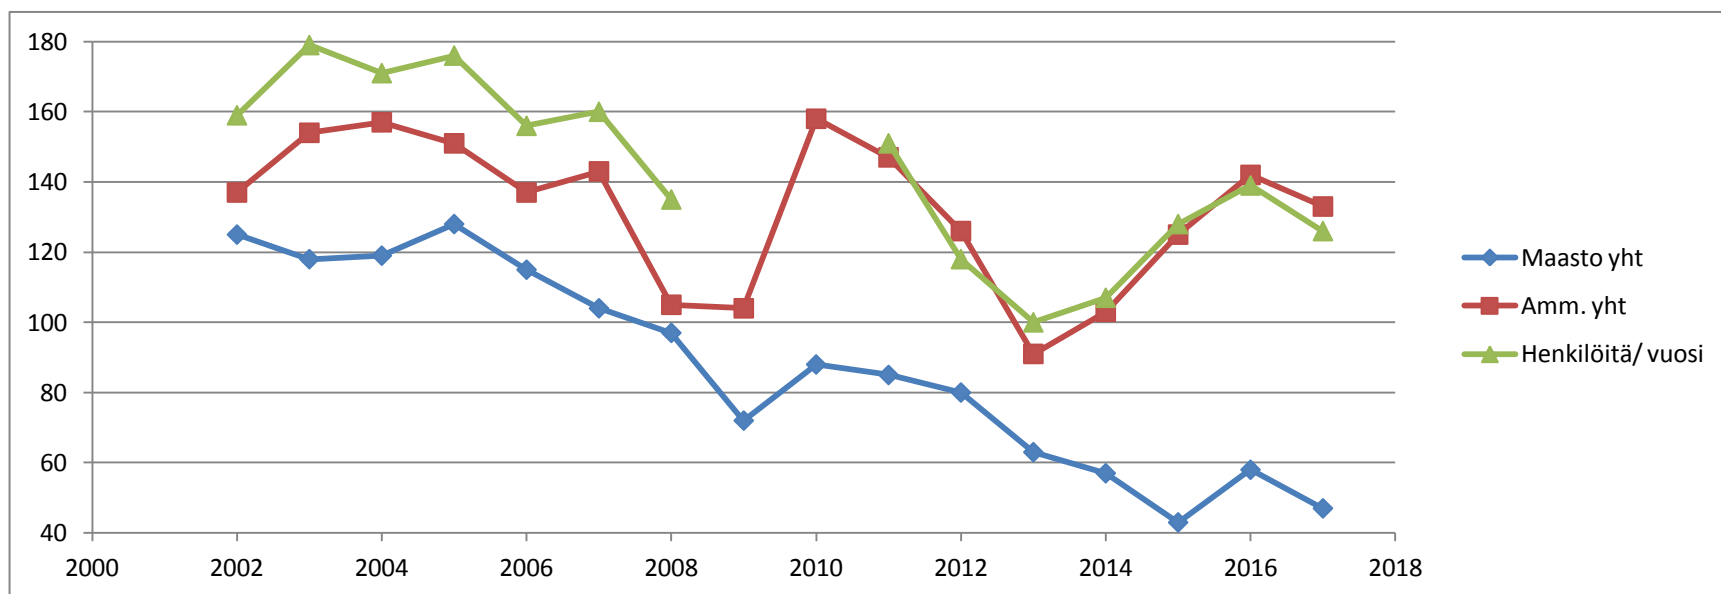

Pientä vertailua menneiltä vuosilta																
Osallistujia la	Talvi-	Amp.	Amp.	Kolmi-	Amp.	Maast.	Maasto	Pien.	Perinne	Pien.	Kiv.	SRA	Ilma-	Amm.	Yht.	Henkilöitä/
suorituksia	kilpailu	hiihto	j/k	ottelu	suunn.	kilp	yht	pistooli	kivääri	kivääri	kenttä	amm	pistooli	yht	suor.	vuosi
2002	24	31	27	15		28	125	30		10	46	21	30	137	262	159
2003	22	30	23	21		22	118	33		22	57	24	18	154	272	179
2004	22	38	26	16		17	119	42		18	50	22	25	157	276	171
2005	25	34	24	20		25	128	41		21	44	30	15	151	279	176
2006	25	33	22	17		18	115	28		20	47	30	12	137	252	156
2007	23	17	22	19		23	104	36		22	25	38	22	143	247	160
2008	23	18	15	13		28	97	35		22		31	17	105	202	135
2009	11	24			12	25	72	30		12	12	33	17	104	176	
2010	18	22	15	14		19	88	37		19	36	43	23	158	246	
2011	26	18			18	23	85	32		17	38	42	18	147	232	151
2012	11	23	15	14		17	80	24		15	22	45	20	126	206	118
2013	17	14			16	16	63	20		17	18	21	15	91	154	100
2014	11		11	12		23	57	20	30		18	25	10	103	160	107
2015	8		8		13	14	43	7	23	9	16	52	18	125	168	128
2016	7	14	11	9		17	58	15	27	11	26	50	13	142	200	139
2017	12	13			8	14	47	16	32	16	9	53	7	133	180	126